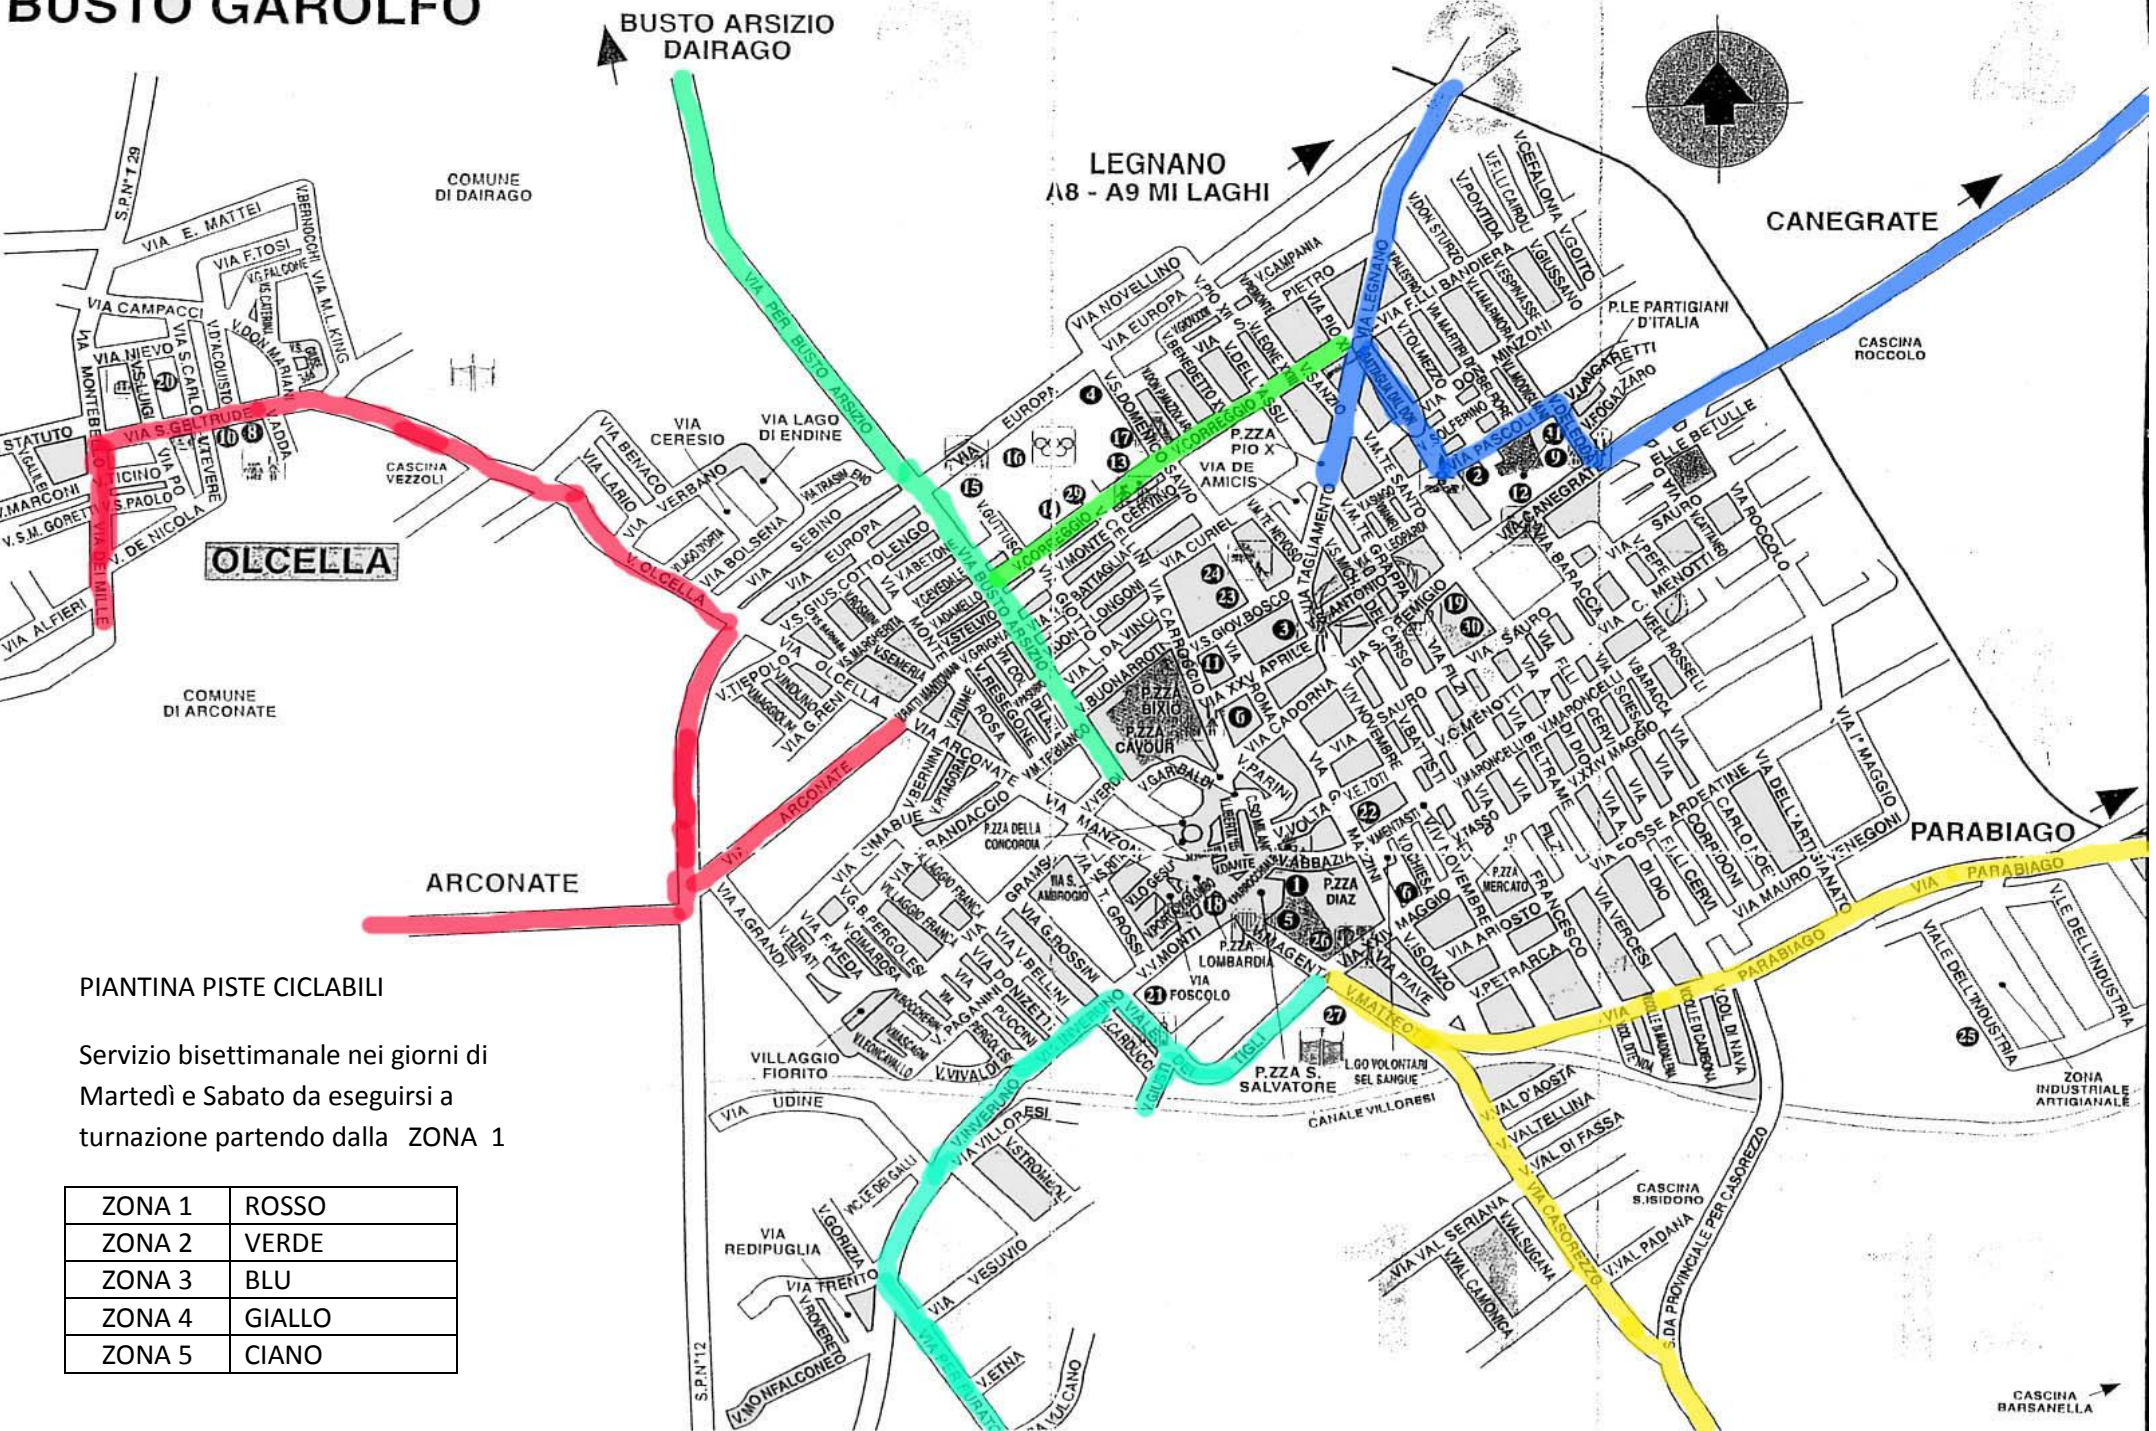

# BUSTO GAROLFO

## PIANTINA PISTE CICLABILI

Servizio bisettimanale nei giorni di Martedì e Sabato da eseguirsi a turnazione partendo dalla ZONA 1

ZONA 1	ROSSO
ZONA 2	VERDE
ZONA 3	BLU
ZONA 4	GIALLO
ZONA 5	CIANO